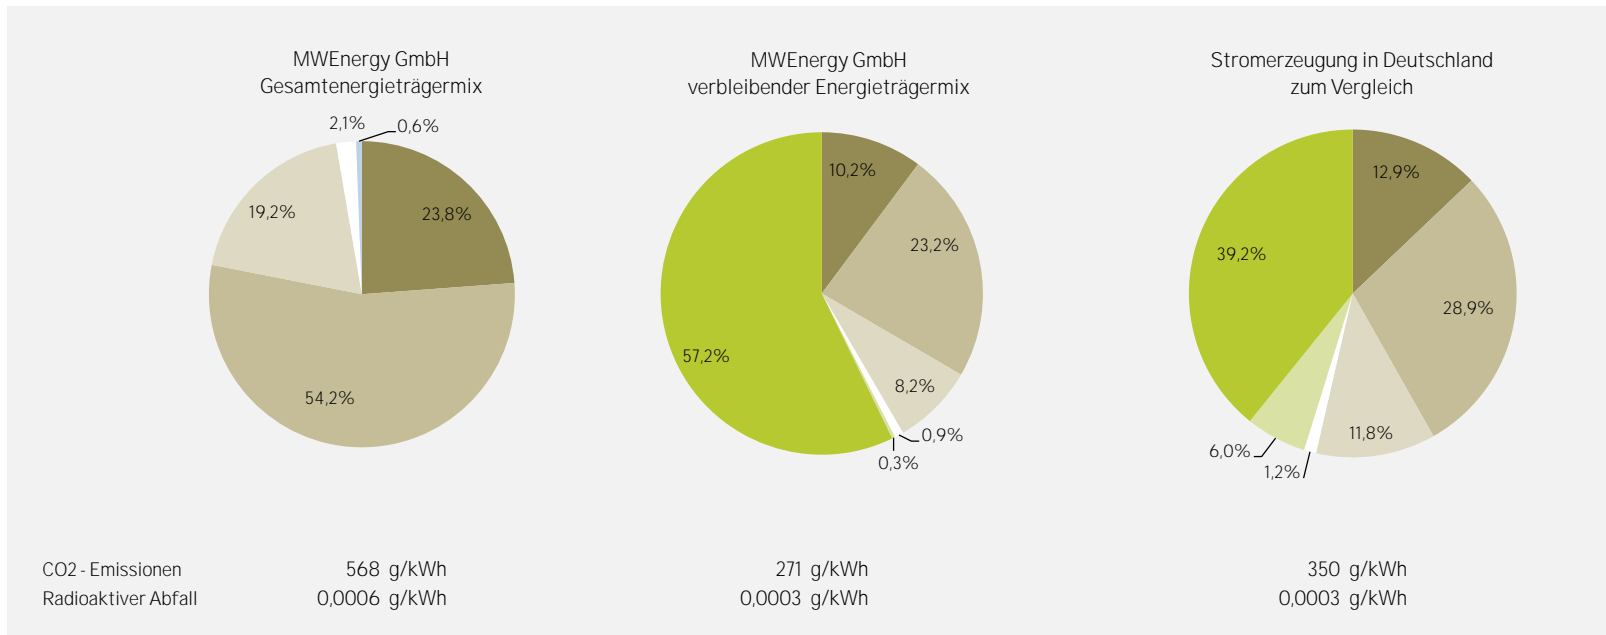

# Stromkennzeichnung der Stromlieferung 2021

MWEnergy GmbH, Meerbusch, gemäß § 42 Energiewirtschaftsgesetz vom 07. Juli 2005 geändert 2021

Energieträgermix in Prozent

- Kernkraft
- Kohle
- Erdgas
- Sonstige fossile Energieträger
- Erneuerbare Energien finanziert aus der EEG-Umlage
- Strom aus erneuerbaren Energien mit Herkunftsnachweisen, nicht finanziert aus der EEG-Umlage